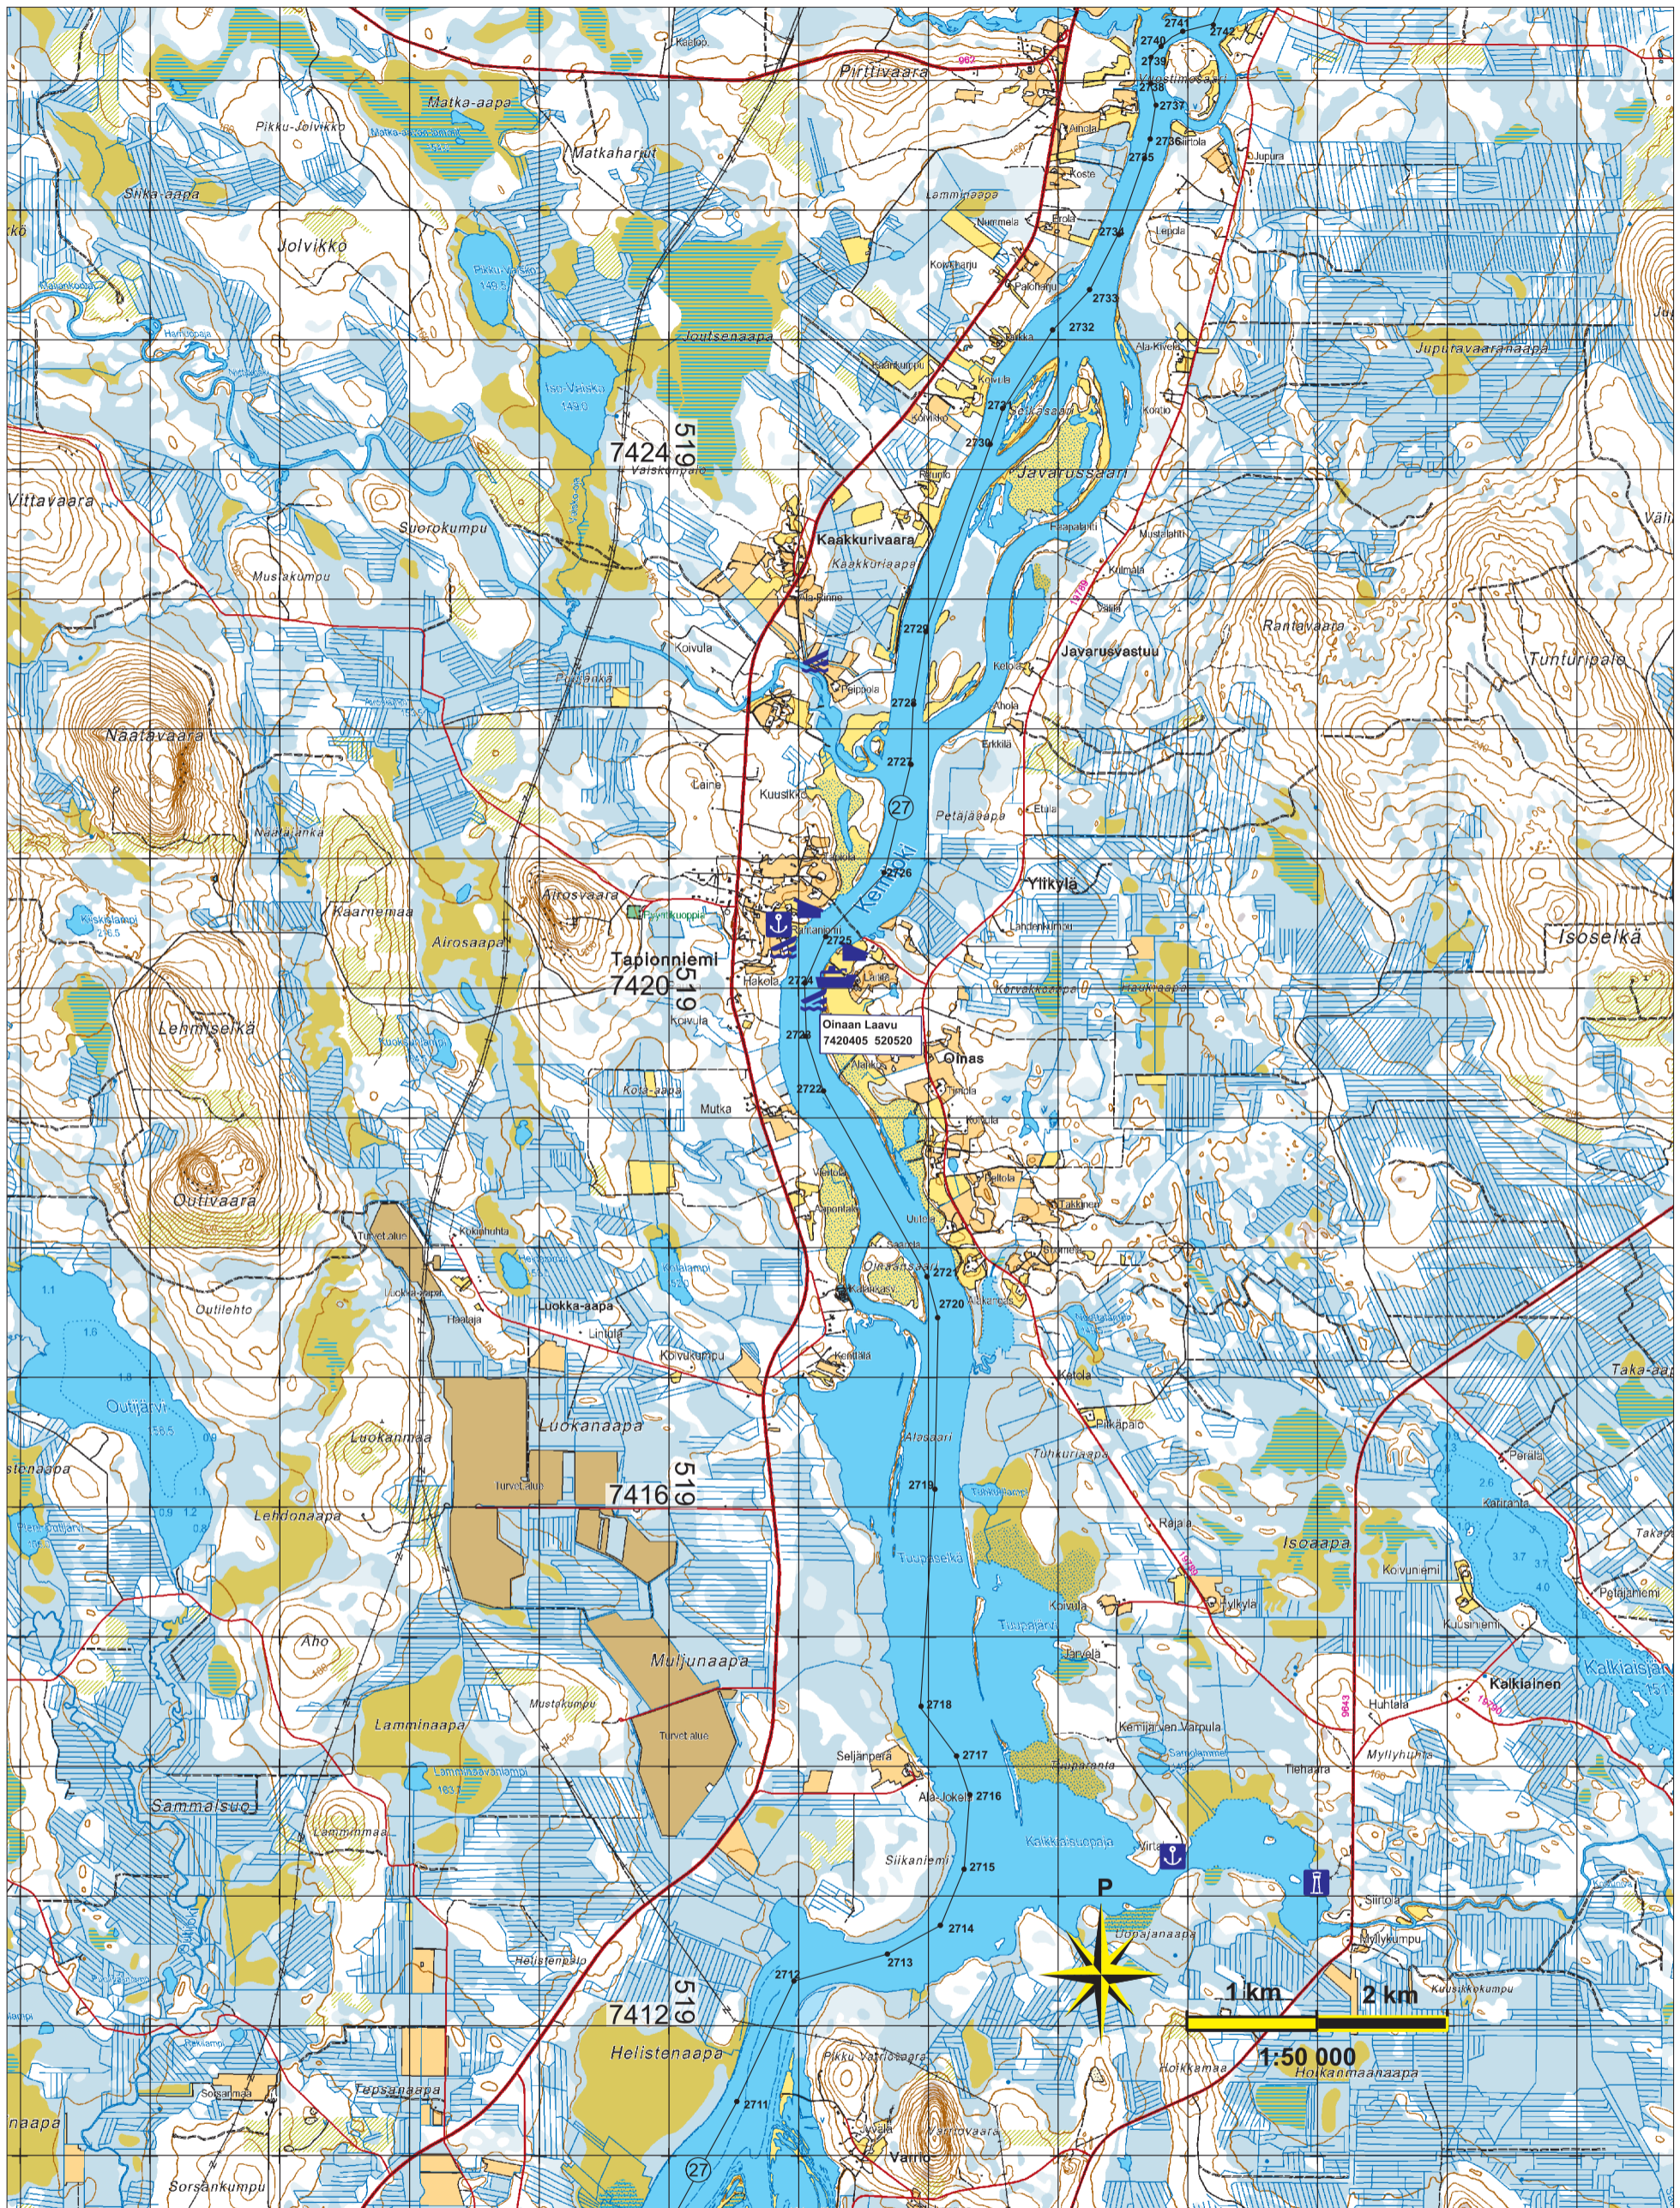

KEMIJÄRVEN VENEILYREITIT

Pohjoinen alue

© Maanmittauslaitos, lupa nro 3605/MML/13

© Maanmittauslaitos, lupa nro 3605/MML/13

Lehti P3

© Maanmittauslaitos, lupa nro 3605/MML/13

© Maanmittauslaitos, lupa nro 3605/MML/13