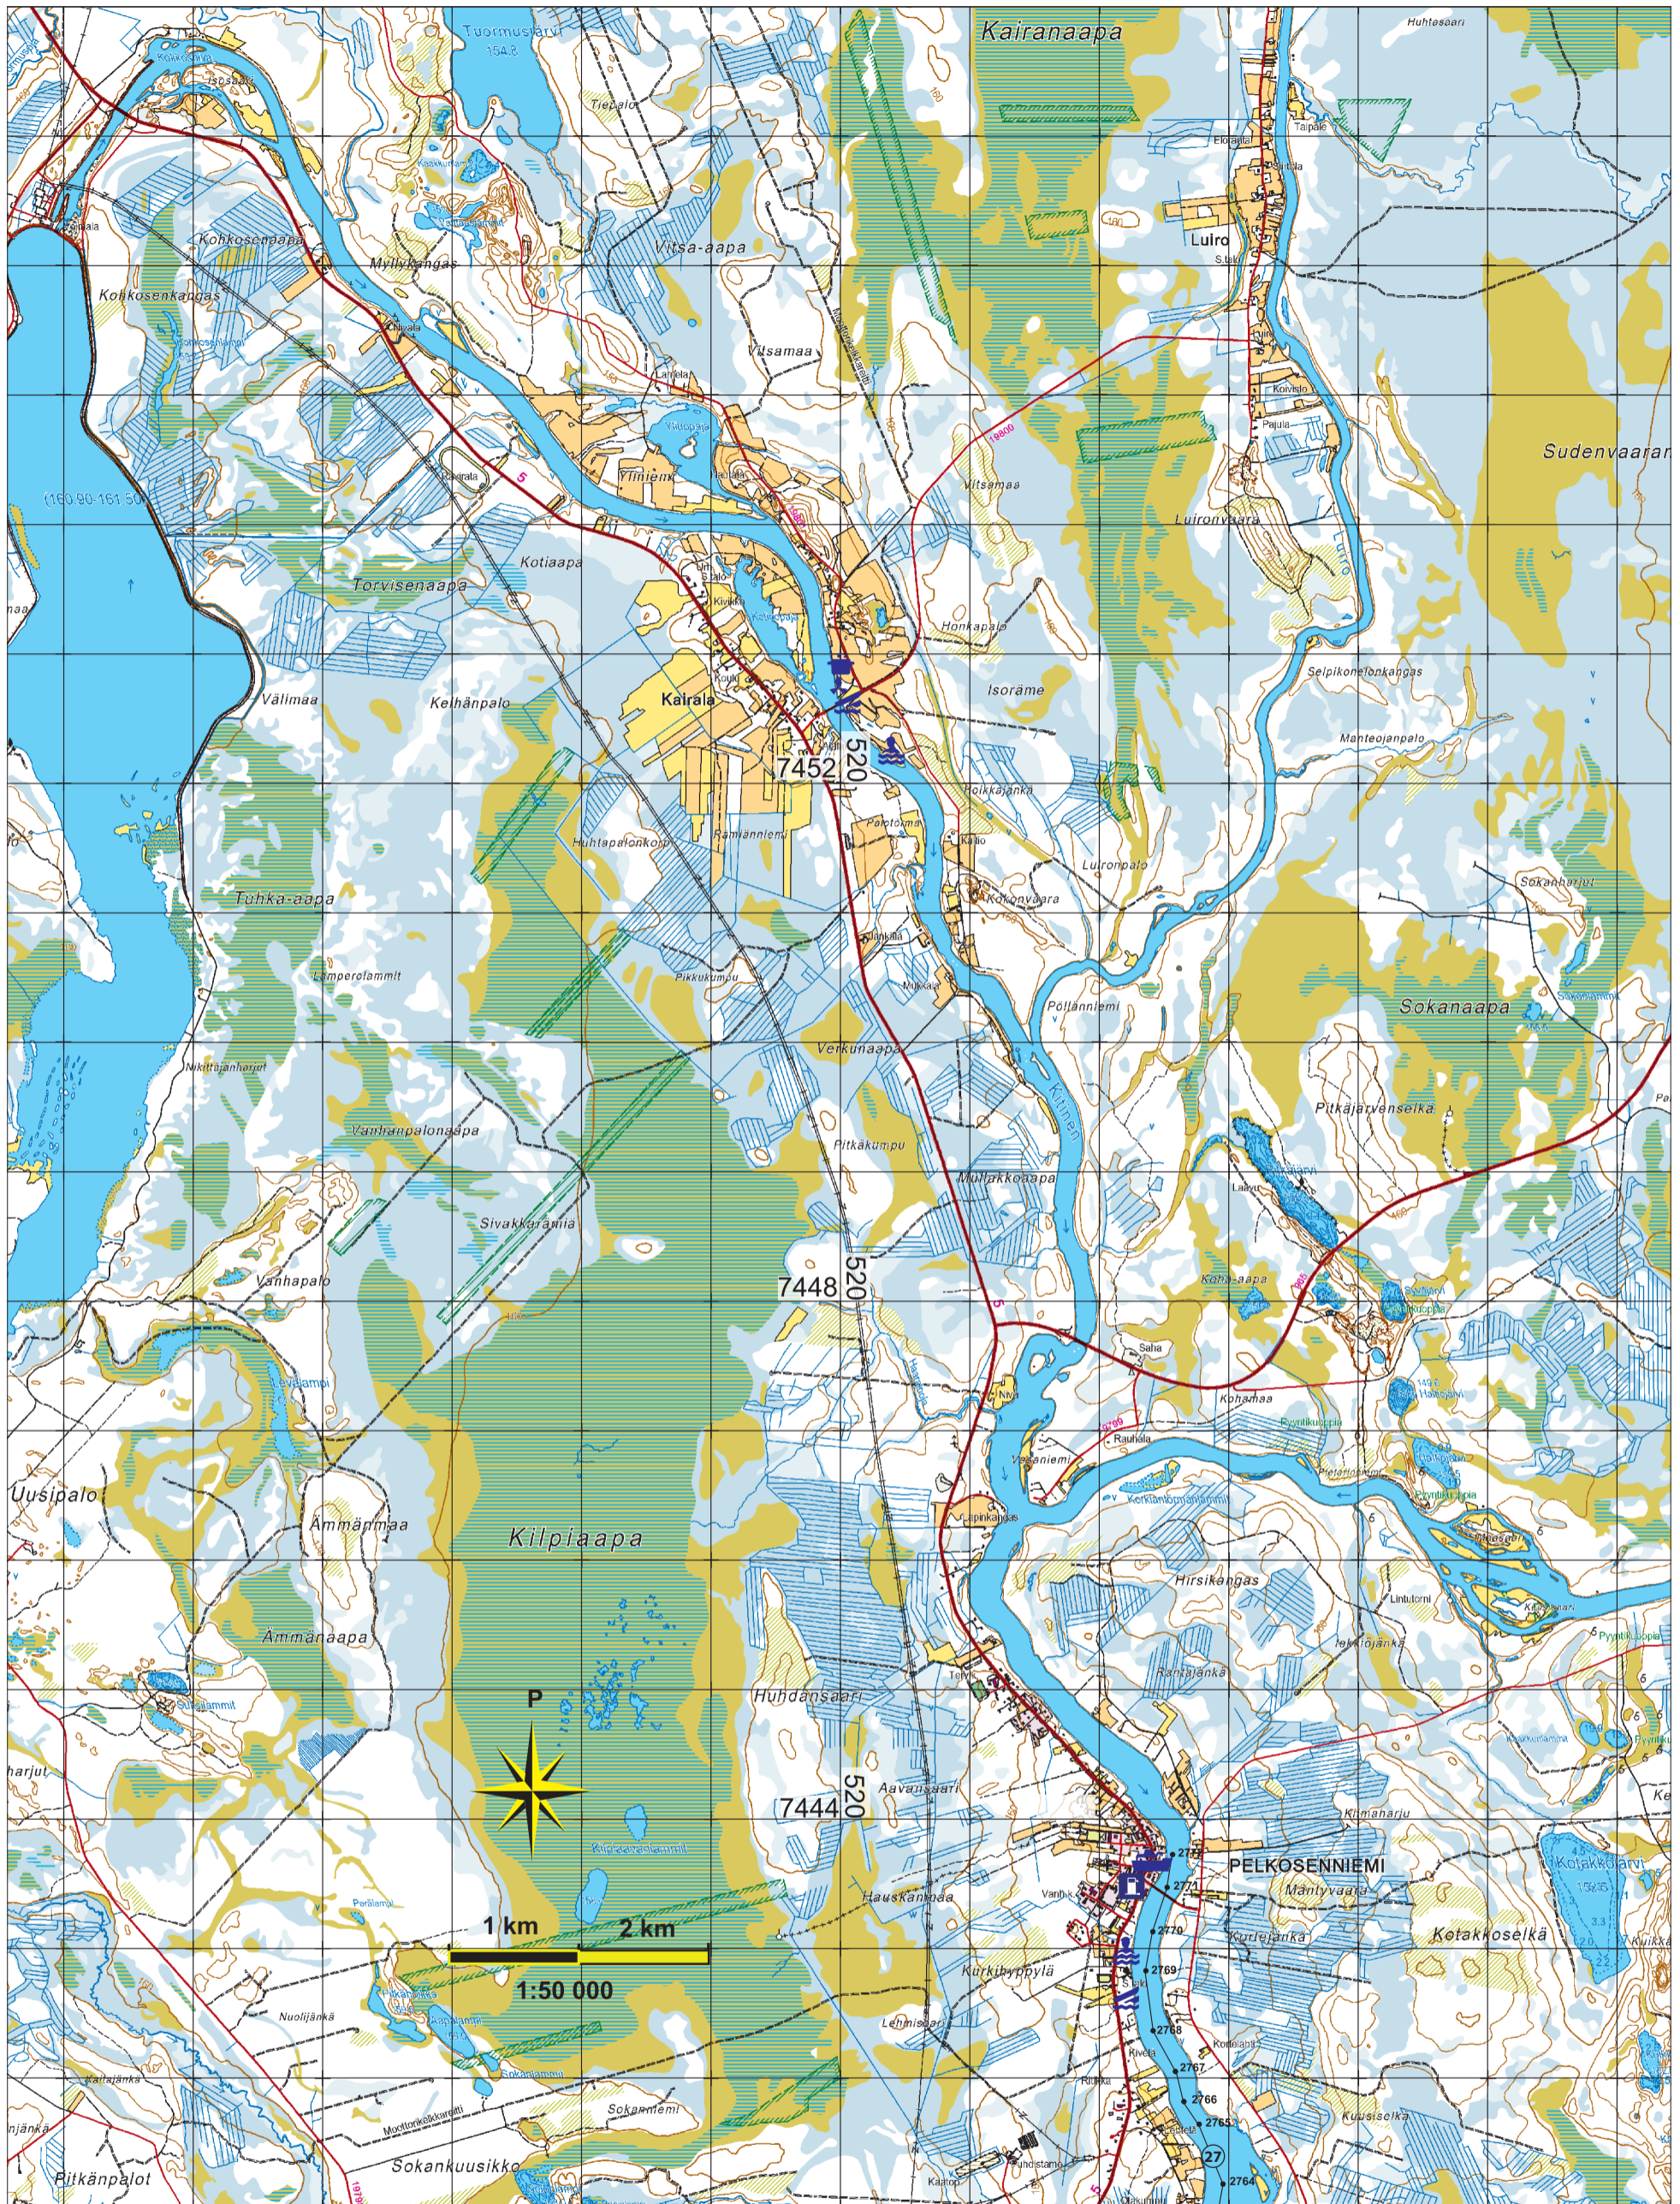

Lehti P5

© Maanmittauslaitos, lupa nro 3605/MML/13