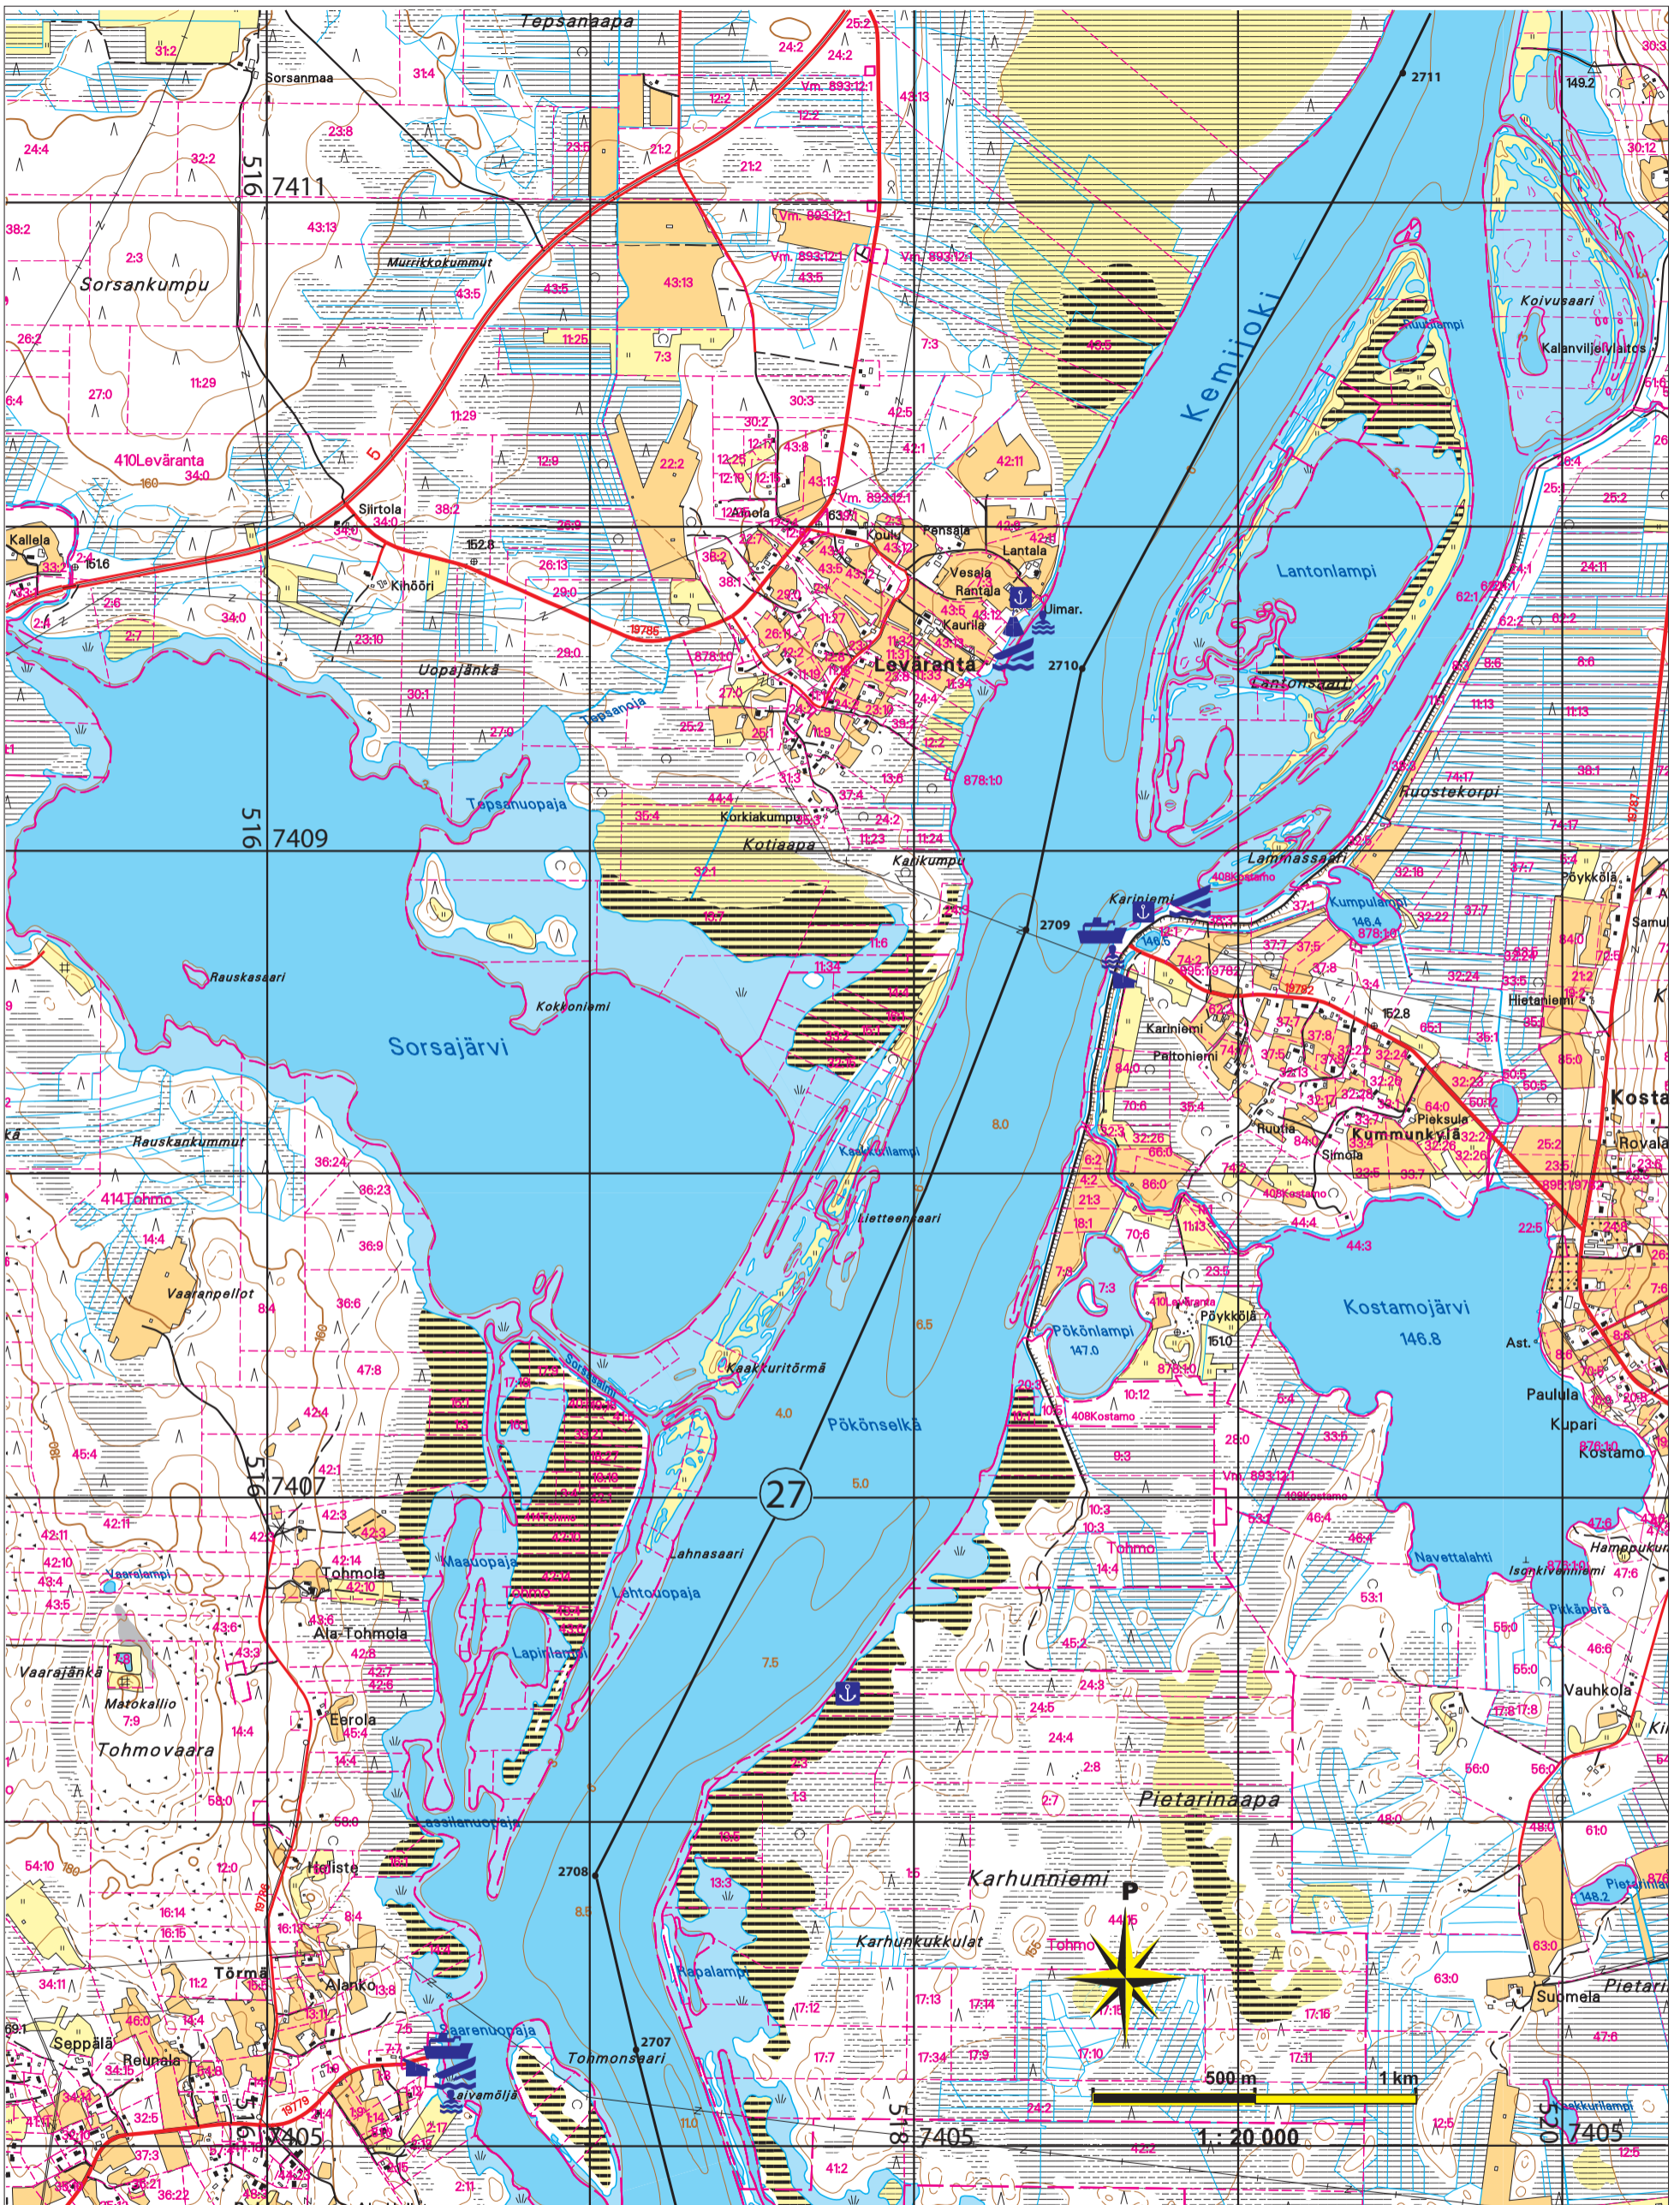

© Maanmittauslaitos, lupa nro 3605/MML/13