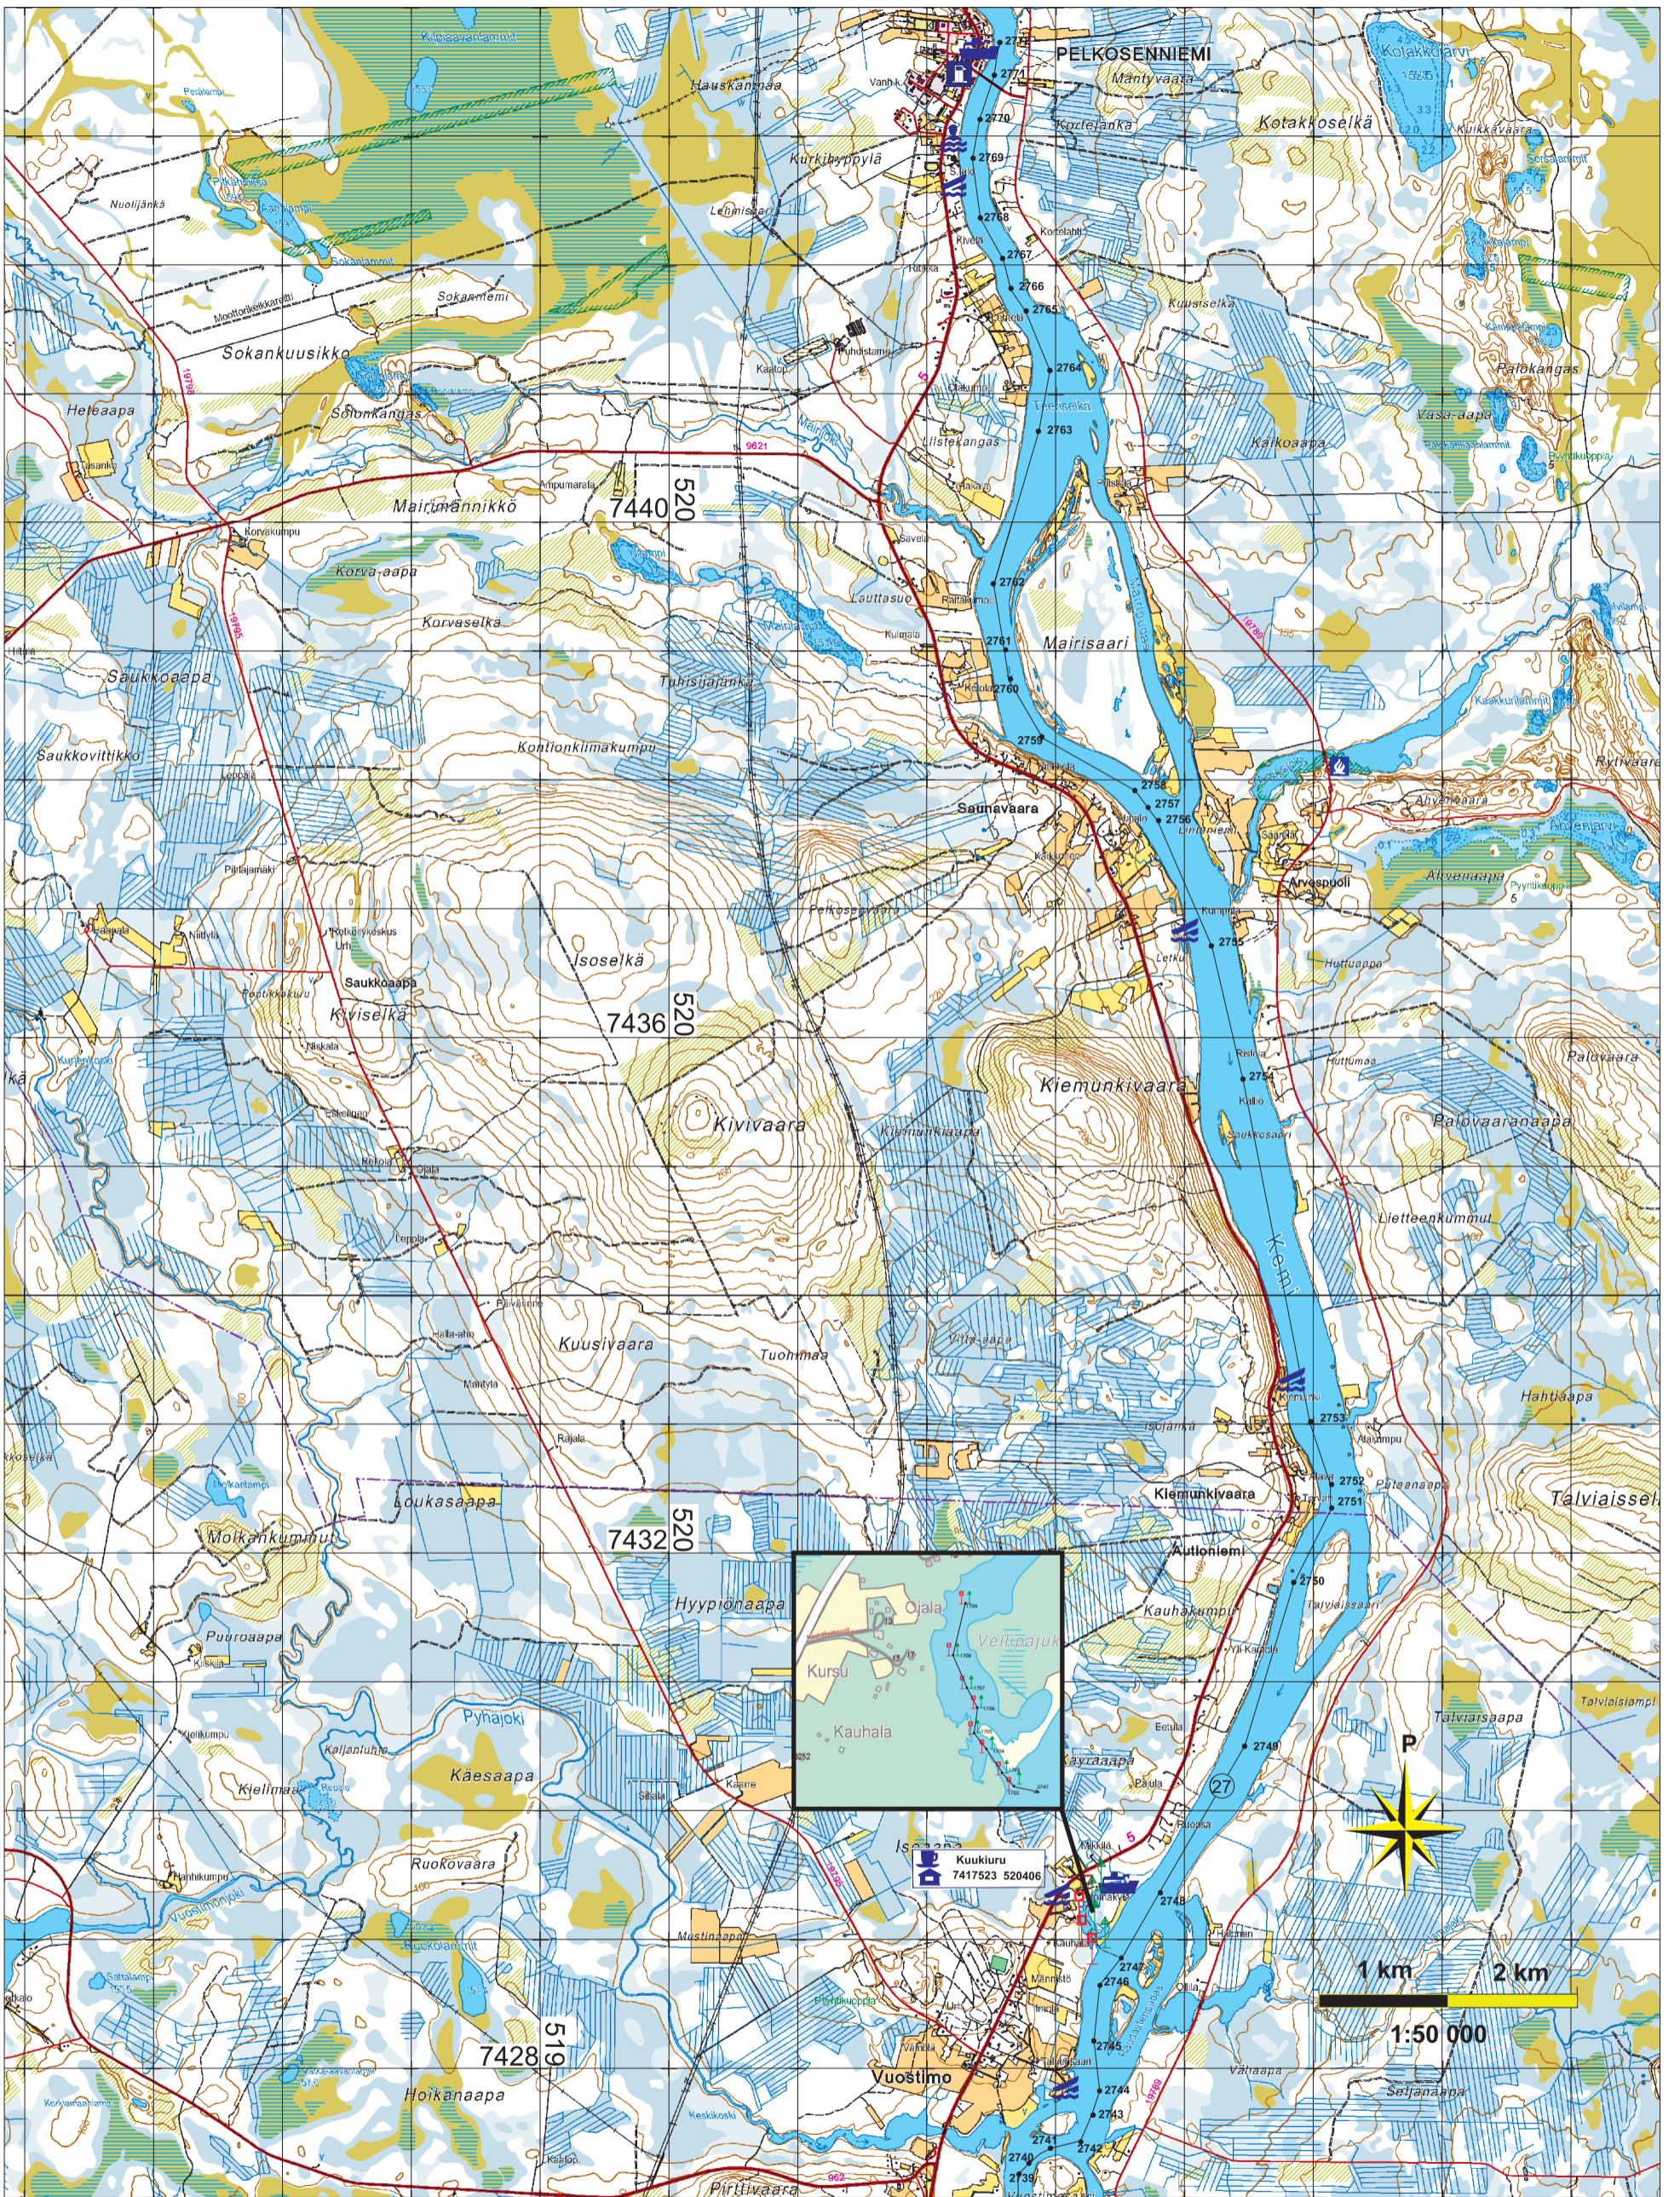

KEMIJÄRVEN VENEILYREITIT

Pohjoinen alue

© Maanmittauslaitos, lupa nro 3605/MML/13

© Maanmittauslaitos, lupa nro 3605/MML/13

Lehti P3

© Maanmittauslaitos, lupa nro 3605/MML/13

© Maanmittauslaitos, lupa nro 3605/MML/13