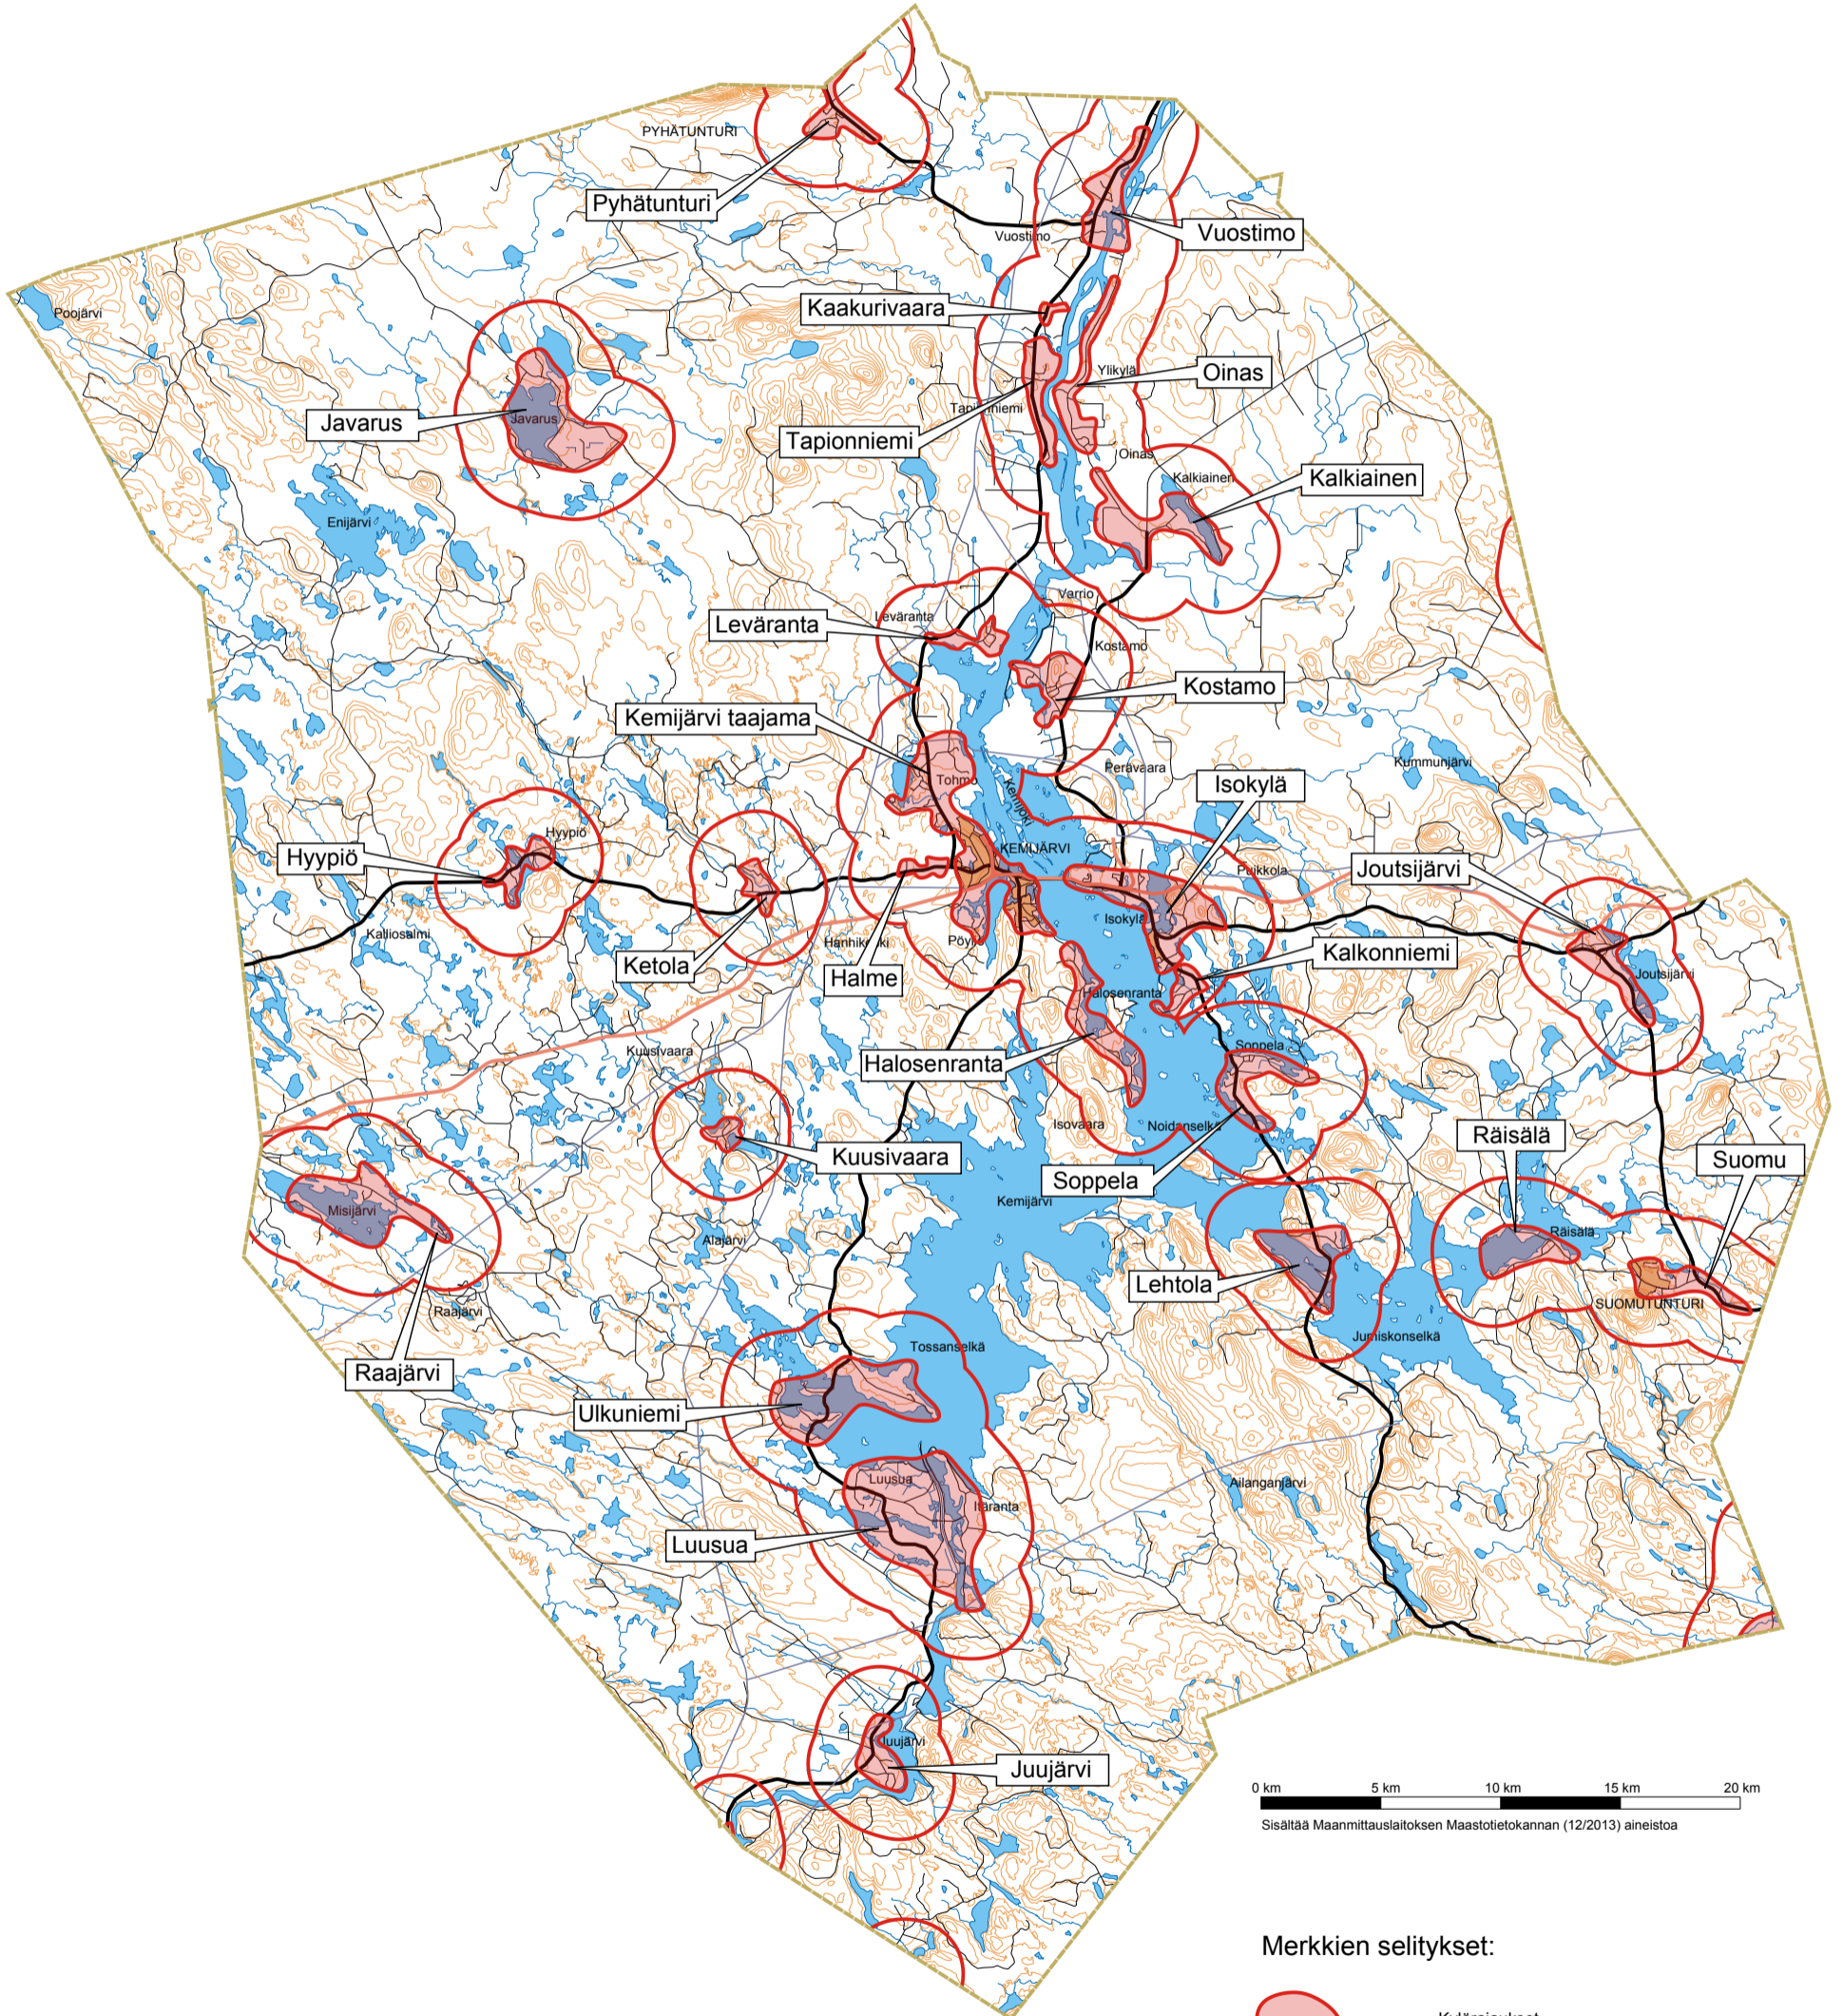

Kemijärvi

Lapland

KYLÄKARTTA

Merkkien selitykset:

 Kylärajaukset

 2 km vyöhyke kylärajausten ympärillä