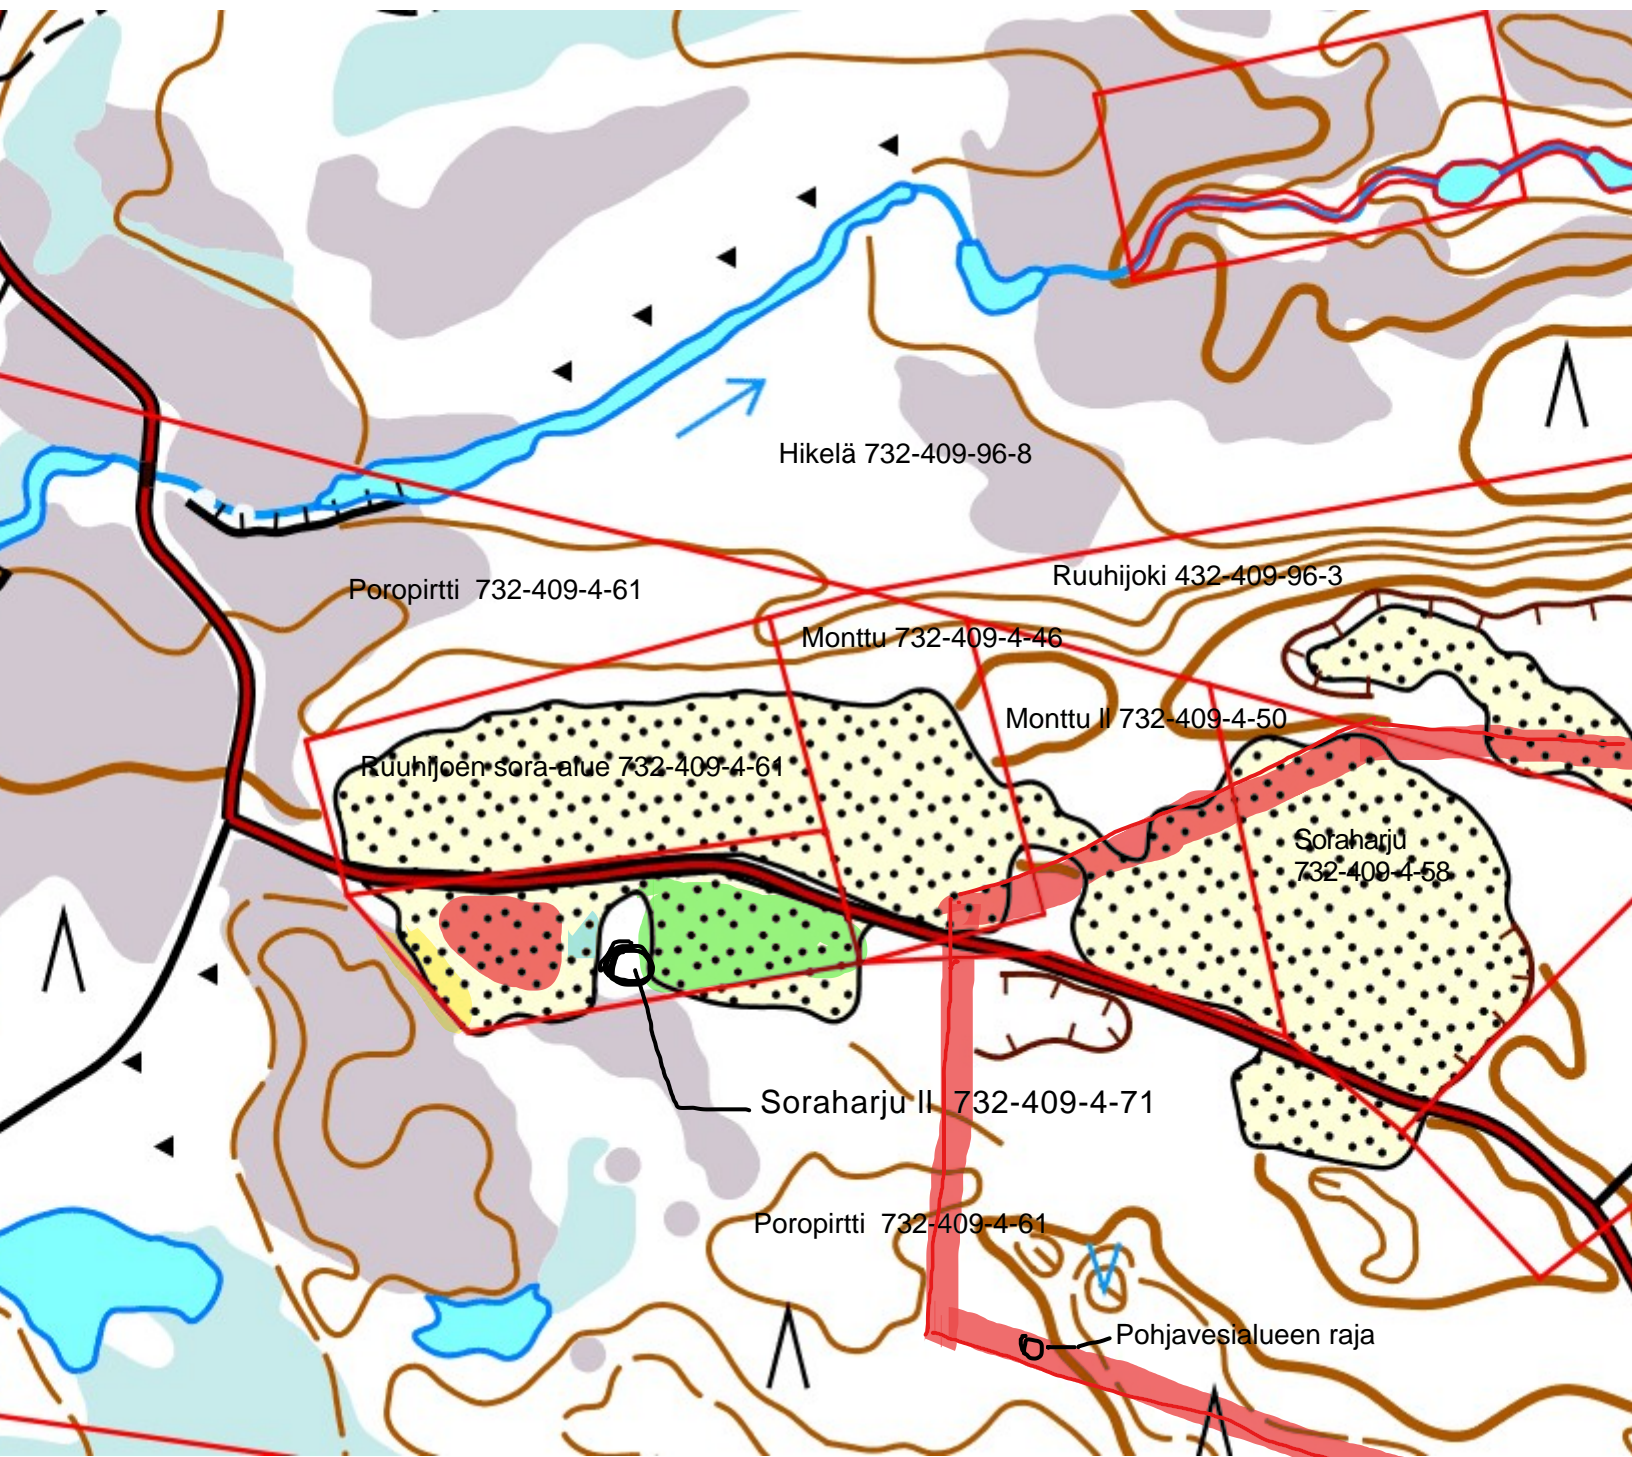

Ympäristölupahakemus Kartta 28.1

-  Poltonesteet varastointipaikka
-  Murskaus alue
-  Valmiit tuotteet varastointi alue
-  Puhtaat kaivuumaat varastointi alue

100 m 200 m